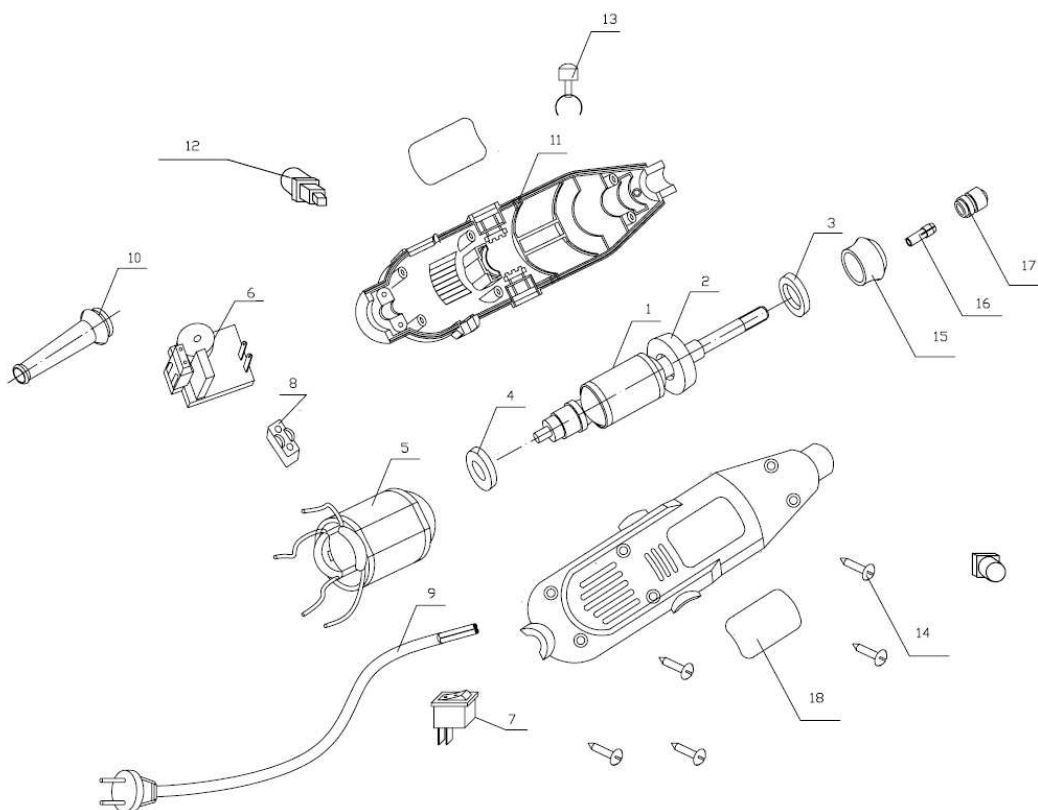

79314

Part No.	Nr SAP	PART NAME	OPIS	Uwagi
1	Z7931401	ROTOR	WIRNIK	
2	Z7931402	FAN BLADE	WENTYLATOR	
3	Z7931403	BEARING	ŁOŻYSKO	
4	Z7931404	BEARING	ŁOŻYSKO	
5	Z7931405	STATOR	STOJAN	
6	Z7931406	PCB	PŁYTKA DRUKOWANA Z ELEMENTAMI	
7	Z7931407	SWITCH	WŁĄCZNIK	
8	Z7931408	CORD GRIP	ODCIĄŻKA	
9	Z7931409	POWER CORD	KABEL ZASILAJĄCY Z WTYCZKĄ	
10	Z7931410	POWER GUARD	ODGIĘTKA	
11	Z7931411	HOUSING	OBUDOWA	
12	Z7931412	BRUSH COMPONENTS	ZESPÓŁ SZCZOTKI WĘGLOWEJ	
13	Z7931413	LOCK PIN	PRZYCISK BLOKADY	
14	Z7931414	SCREW	WKREŃ	
15	Z7931415	PLASTIC NUT	NAKRĘTKA CZOŁOWA	
16	Z7931416	COPPER CHUCK	TULEJA MOCUJĄCA	
17	Z7931417	IRON NUT	NAKRĘTKA	
18	Z7931418	LABLE	ETYKIETA	
	Z7931419	FLEXIBLE HOSE	PRZEWÓD GIĘTKI	
1,2,3,4	Z7931401A	ROTOR ASSEMBLY	WIRNIK KOMPLETNY	